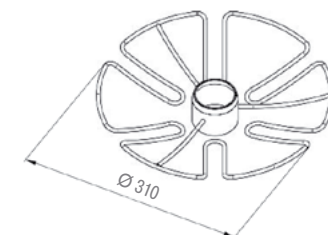

Соединительный элемент для трубы

артикул	цвет	упаковка, шт.
WE09.0901.05.013	белый	10

Полка для бокалов центральная, вариант I

артикул	цвет	диаметр, мм	упаковка, шт.
WE10.0006.01.001	хром	360	1
WE10.0006.01.009	сатиновая бронза	360	1

хром сатиновая
бронза

В комплект входит:

- ✓ полка
- ✓ фиксирующее кольцо

Полка для бокалов центральная, вариант II

артикул	цвет	диаметр, мм	упаковка, шт.
WE10.0007.01.001	хром	310	1
WE10.0007.01.009	сатиновая бронза	310	1

хром сатиновая
бронза

В комплект входит:

- ✓ полка
- ✓ фиксирующее кольцо

Полка барабанного типа

артикул	цвет	диаметр, мм	упаковка, шт.
WE10.0004.01.001	хром	350	1
WE10.0004.01.009	сатиновая бронза	350	1

артикул	цвет	диаметр, мм	упаковка, шт.
WE10.0001.01.001	хром	350	1
WE10.0001.01.009	сатиновая бронза	350	1
WE10.0002.01.001	хром	450	1