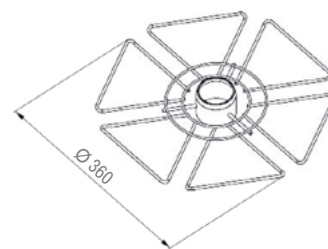

Соединительный элемент для трубы

артикул	цвет	упаковка, шт.
WE09.0901.05.013	белый	10

Полка для бокалов центральная, вариант I

артикул	цвет	диаметр, мм	упаковка, шт.
WE10.0006.01.001	хром	360	1
WE10.0006.01.009	сатиновая бронза	360	1

хром сатиновая
бронза

В комплект входит:

- ✓ полка
- ✓ фиксирующее кольцо

Полка для бокалов центральная, вариант II

артикул	цвет	диаметр, мм	упаковка, шт.
WE10.0007.01.001	хром	310	1
WE10.0007.01.009	сатиновая бронза	310	1