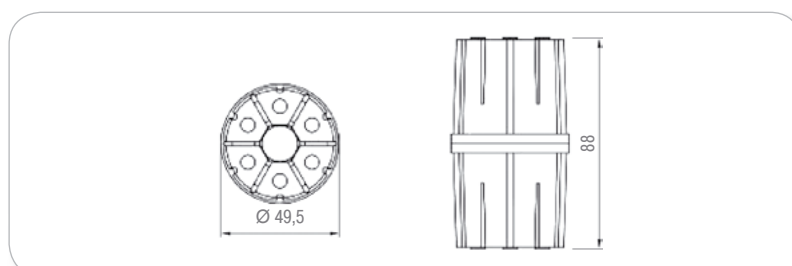

Труба для барной стойки

артикул	цвет	длина, мм	упаковка, шт.
WE09.0201.01.001	хром	3000	8
WE09.2901.01.009	сатиновая бронза	1500	1

Нижнее крепление для барной стойки

артикул	цвет	упаковка, шт.
WE09.0601.01.001	хром	10
WE09.0601.01.009	сатиновая бронза	10

Крепление к потолку для барной стойки

артикул	цвет	упаковка, шт.
WE09.0301.01.001	хром	1
WE09.0301.01.009	сатиновая бронза	1

Фиксирующее кольцо для полок

артикул	цвет	упаковка, шт.
WE09.0501.01.001	хром	2
WE09.0501.01.009	сатиновая бронза	2

Соединительный элемент для трубы

артикул	цвет	упаковка, шт.
WE09.0901.05.013	белый	10

Полка для бокалов центральная, вариант I

артикул	цвет	диаметр, мм	упаковка, шт.
WE10.0006.01.001	хром	360	1
WE10.0006.01.009	сатиновая бронза	360	1

хром сатиновая
бронза

В комплект входит:

- ✓ полка
- ✓ фиксирующее кольцо

Полка для бокалов центральная, вариант II

артикул	цвет	диаметр, мм	упаковка, шт.
WE10.0007.01.001	хром	310	1
WE10.0007.01.009	сатиновая бронза	310	1