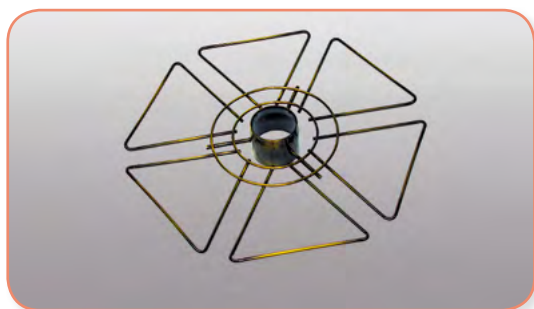

Крепление к потолку для барной стойки

артикул	цвет	упаковка, шт.
WE09.0301.01.001	хром	1
WE09.0301.01.009	сатиновая бронза	1

Фиксирующее кольцо для полок

артикул	цвет	упаковка, шт.
WE09.0501.01.001	хром	2
WE09.0501.01.009	сатиновая бронза	2

Соединительный элемент для трубы

артикул	цвет	упаковка, шт.
WE09.0901.05.013	белый	10

Полка для бокалов центральная, вариант I

артикул	цвет	диаметр, мм	упаковка, шт.
WE10.0006.01.001	хром	360	1
WE10.0006.01.009	сатиновая бронза	360	1

хром сатиновая
бронза

В комплект входит:

- ✓ полка
- ✓ фиксирующее кольцо

Полка для бокалов центральная, вариант II

артикул	цвет	диаметр, мм	упаковка, шт.
WE10.0007.01.001	хром	310	1
WE10.0007.01.009	сатиновая бронза	310	1

хром сатиновая
бронза

В комплект входит:

- ✓ полка
- ✓ фиксирующее кольцо

Полка барабанного типа

артикул	цвет	диаметр, мм	упаковка, шт.
WE10.0004.01.001	хром	350	1
WE10.0004.01.009	сатиновая бронза	350	1

артикул	цвет	диаметр, мм	упаковка, шт.
WE10.0001.01.001	хром	350	1
WE10.0001.01.009	сатиновая бронза	350	1
WE10.0002.01.001	хром	450	1