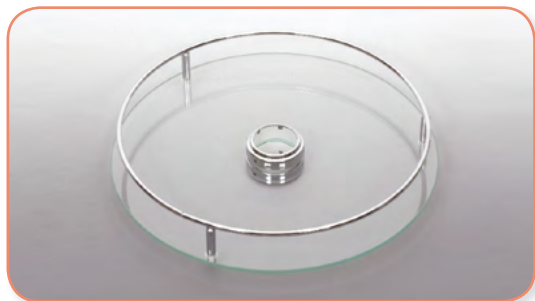

хром сатиновая
бронза

В комплект входит:

- ✓ полка
- ✓ фиксирующее кольцо

Полка для бокалов центральная, вариант II

артикул	цвет	диаметр, мм	упаковка, шт.
WE10.0007.01.001	хром	310	1
WE10.0007.01.009	сатиновая бронза	310	1

хром сатиновая
бронза

В комплект входит:

- ✓ полка
- ✓ фиксирующее кольцо

Полка барабанного типа

артикул	цвет	диаметр, мм	упаковка, шт.
WE10.0004.01.001	хром	350	1
WE10.0004.01.009	сатиновая бронза	350	1

артикул	цвет	диаметр, мм	упаковка, шт.
WE10.0001.01.001	хром	350	1
WE10.0001.01.009	сатиновая бронза	350	1
WE10.0002.01.001	хром	450	1

артикул	цвет	диаметр, мм	упаковка, шт.
WE10.0003.01.001	хром	350	1

Полка центральная с бортиком, стекло

артикул	цвет	диаметр (D), мм	упаковка, шт.
WE10.0010.06.001	хром	370	1
WE10.0011.06.001	хром	450	1
WE10.0010.06.009	сатиновая бронза	370	1

хром

сатиновая
бронза

- В комплект входит:**
- ✓ полка центральная
 - ✓ фиксирующее кольцо

Полка барабанного типа с бортиком, стекло

артикул	цвет	диаметр, мм	упаковка, шт.
WE10.0013.06.001	хром	370	1

хром

сатиновая
бронза