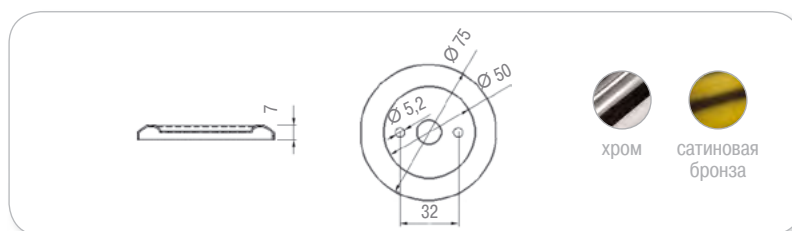

Труба для барной стойки

артикул	цвет	длина, мм	упаковка, шт.
WE09.0201.01.001	хром	3000	8
WE09.2901.01.009	сатиновая бронза	1500	1

Нижнее крепление для барной стойки

артикул	цвет	упаковка, шт.
WE09.0601.01.001	хром	10
WE09.0601.01.009	сатиновая бронза	10

Крепление к потолку для барной стойки

артикул	цвет	упаковка, шт.
WE09.0301.01.001	хром	1
WE09.0301.01.009	сатиновая бронза	1

Фиксирующее кольцо для полок

артикул	цвет	упаковка, шт.
WE09.0501.01.001	хром	2
WE09.0501.01.009	сатиновая бронза	2

Соединительный элемент для трубы

артикул	цвет	упаковка, шт.
WE09.0901.05.013	белый	10

Полка для бокалов центральная, вариант I

артикул	цвет	диаметр, мм	упаковка, шт.
WE10.0006.01.001	хром	360	1
WE10.0006.01.009	сатиновая бронза	360	1

хром сатиновая
бронза

В комплект входит:

- ✓ полка
- ✓ фиксирующее кольцо

Полка для бокалов центральная, вариант II

артикул	цвет	диаметр, мм	упаковка, шт.
WE10.0007.01.001	хром	310	1
WE10.0007.01.009	сатиновая бронза	310	1