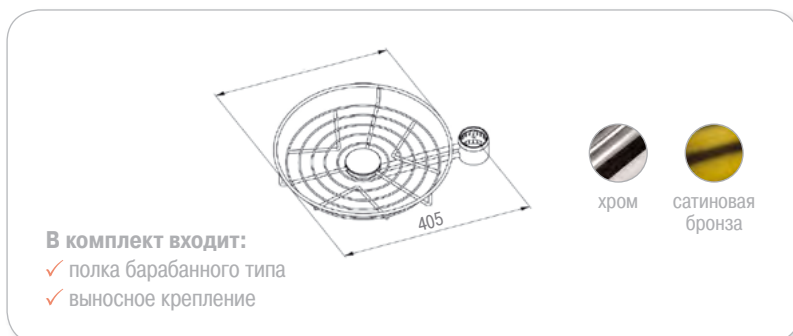

хром сатиновая
бронза

В комплект входит:

- ✓ полка
- ✓ фиксирующее кольцо

Полка для бокалов центральная, вариант II

артикул	цвет	диаметр, мм	упаковка, шт.
WE10.0007.01.001	хром	310	1
WE10.0007.01.009	сатиновая бронза	310	1

хром сатиновая
бронза

В комплект входит:

- ✓ полка
- ✓ фиксирующее кольцо

Полка барабанного типа

артикул	цвет	диаметр, мм	упаковка, шт.
WE10.0004.01.001	хром	350	1
WE10.0004.01.009	сатиновая бронза	350	1

артикул	цвет	диаметр, мм	упаковка, шт.
WE10.0001.01.001	хром	350	1
WE10.0001.01.009	сатиновая бронза	350	1
WE10.0002.01.001	хром	450	1