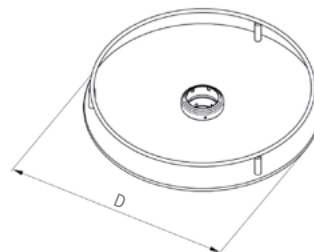

хром сатиновая
бронза

В комплект входит:

- ✓ полка
- ✓ фиксирующее кольцо

Полка для бокалов центральная, вариант II

артикул	цвет	диаметр, мм	упаковка, шт.
WE10.0007.01.001	хром	310	1
WE10.0007.01.009	сатиновая бронза	310	1

хром сатиновая
бронза

В комплект входит:

- ✓ полка
- ✓ фиксирующее кольцо

Полка барабанного типа

артикул	цвет	диаметр, мм	упаковка, шт.
WE10.0004.01.001	хром	350	1
WE10.0004.01.009	сатиновая бронза	350	1

артикул	цвет	диаметр, мм	упаковка, шт.
WE10.0001.01.001	хром	350	1
WE10.0001.01.009	сатиновая бронза	350	1
WE10.0002.01.001	хром	450	1

артикул	цвет	диаметр, мм	упаковка, шт.
WE10.0003.01.001	хром	350	1

Полка центральная с бортиком, стекло

артикул	цвет	диаметр (D), мм	упаковка, шт.
WE10.0010.06.001	хром	370	1
WE10.0011.06.001	хром	450	1
WE10.0010.06.009	сатиновая бронза	370	1

хром

сатиновая
бронза

- В комплект входит:**
- ✓ полка центральная
 - ✓ фиксирующее кольцо

Полка барабанного типа с бортиком, стекло

артикул	цвет	диаметр, мм	упаковка, шт.
WE10.0013.06.001	хром	370	1

хром

сатиновая
бронза