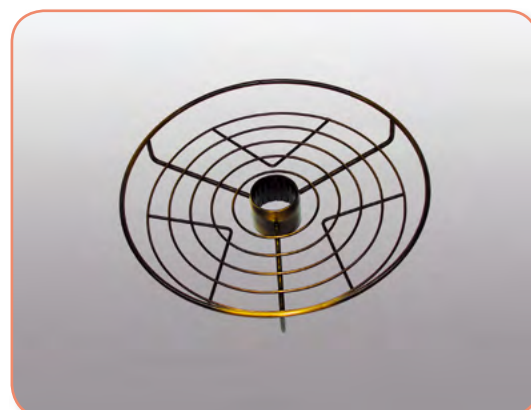

Крепление к потолку для барной стойки

артикул	цвет	упаковка, шт.
WE09.0301.01.001	хром	1
WE09.0301.01.009	сатиновая бронза	1

Фиксирующее кольцо для полок

артикул	цвет	упаковка, шт.
WE09.0501.01.001	хром	2
WE09.0501.01.009	сатиновая бронза	2

хром сатиновая
бронза

В комплект входит:

- ✓ полка
- ✓ фиксирующее кольцо

Полка для бокалов центральная, вариант II

артикул	цвет	диаметр, мм	упаковка, шт.
WE10.0007.01.001	хром	310	1
WE10.0007.01.009	сатиновая бронза	310	1

хром сатиновая
бронза

В комплект входит:

- ✓ полка
- ✓ фиксирующее кольцо

Полка барабанного типа

артикул	цвет	диаметр, мм	упаковка, шт.
WE10.0004.01.001	хром	350	1
WE10.0004.01.009	сатиновая бронза	350	1

артикул	цвет	диаметр, мм	упаковка, шт.
WE10.0001.01.001	хром	350	1
WE10.0001.01.009	сатиновая бронза	350	1
WE10.0002.01.001	хром	450	1