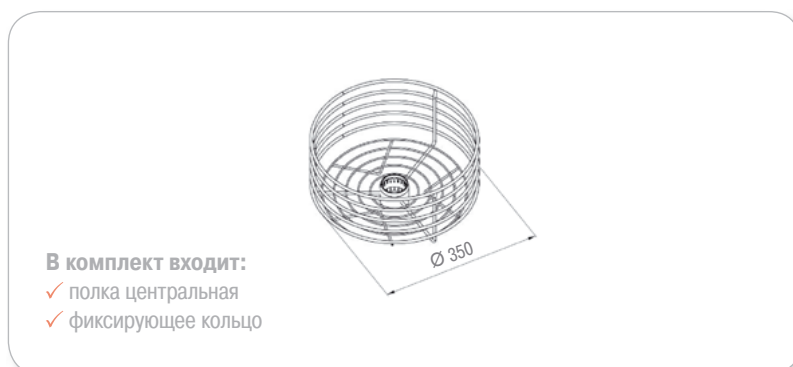

артикул	цвет	диаметр, мм	упаковка, шт.
WE10.0003.01.001	хром	350	1