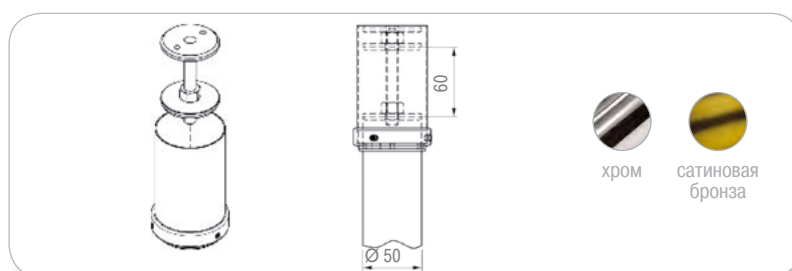

Труба для барной стойки

артикул	цвет	длина, мм	упаковка, шт.
WE09.0201.01.001	хром	3000	8
WE09.2901.01.009	сатиновая бронза	1500	1

Нижнее крепление для барной стойки

артикул	цвет	упаковка, шт.
WE09.0601.01.001	хром	10
WE09.0601.01.009	сатиновая бронза	10

Крепление к потолку для барной стойки

артикул	цвет	упаковка, шт.
WE09.0301.01.001	хром	1
WE09.0301.01.009	сатиновая бронза	1

Фиксирующее кольцо для полок

артикул	цвет	упаковка, шт.
WE09.0501.01.001	хром	2
WE09.0501.01.009	сатиновая бронза	2

Соединительный элемент для трубы

артикул	цвет	упаковка, шт.
WE09.0901.05.013	белый	10

Полка для бокалов центральная, вариант I

артикул	цвет	диаметр, мм	упаковка, шт.
WE10.0006.01.001	хром	360	1
WE10.0006.01.009	сатиновая бронза	360	1

хром сатиновая
бронза

В комплект входит:

- ✓ полка
- ✓ фиксирующее кольцо

Полка для бокалов центральная, вариант II

артикул	цвет	диаметр, мм	упаковка, шт.
WE10.0007.01.001	хром	310	1
WE10.0007.01.009	сатиновая бронза	310	1