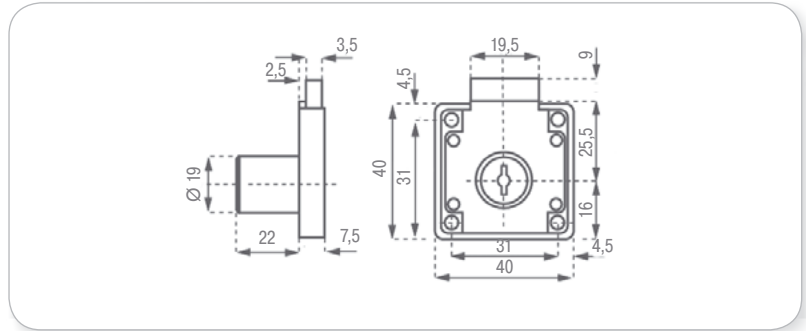

### Замок крайний

артикул	цвет	диаметр, мм	упаковка, кпл.
14.01.052-2	никель	19x22	12

### Замок крайний

артикул	цвет	диаметр, мм	упаковка, кпл.
14.01.269-0	никель	19x22	12

### Плоская ответная планка

артикул	цвет	упаковка, шт.
14.01.510	никель	500