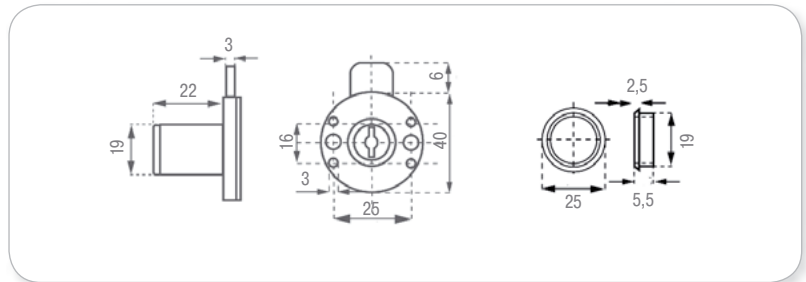

### Замок крайний

артикул	цвет	диаметр, мм	упаковка, кпл.
14.01.052-2	никель	19x22	12

### Замок крайний

артикул	цвет	диаметр, мм	упаковка, кпл.
14.01.269-0	никель	19x22	12

### Плоская ответная планка

артикул	цвет	упаковка, шт.
14.01.510	никель	500