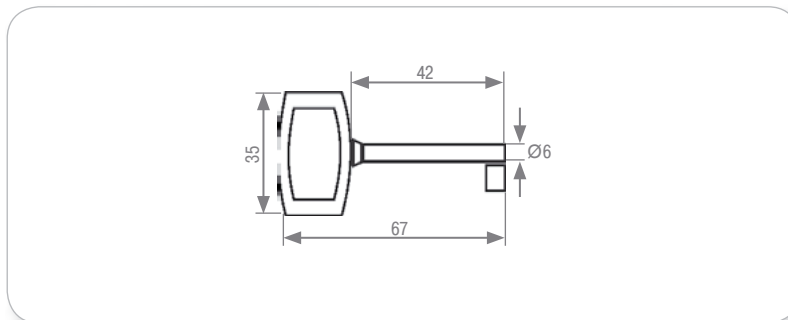

Ключ металлический

артикул	цвет	упаковка, шт.
WCH.603/42.00D1	бронза	100