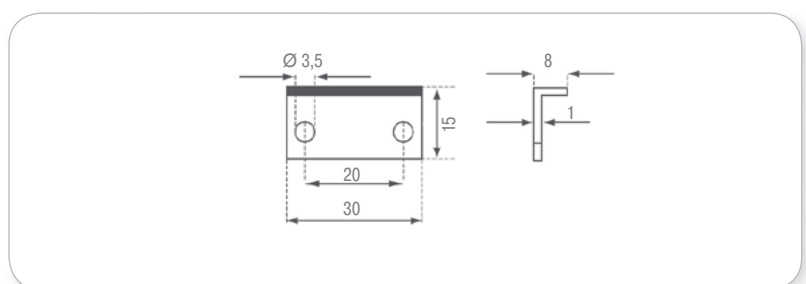

Г-образная ответная планка

артикул	цвет	упаковка, шт.
14.01.064	никель	400