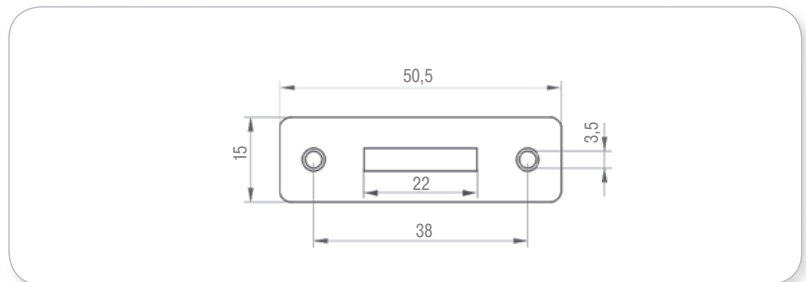

### Замок крайний

артикул	цвет	диаметр, мм	упаковка, кпл.
14.01.052-2	никель	19x22	12

### Плоская ответная планка

артикул	цвет	упаковка, шт.
14.01.510	никель	500