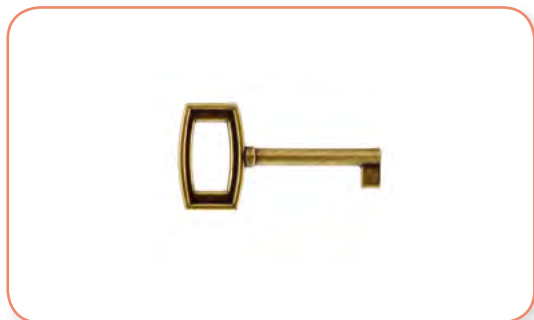

Ключ металлический

артикул	цвет	упаковка, шт.
WCH.603/42.00D1	бронза	100