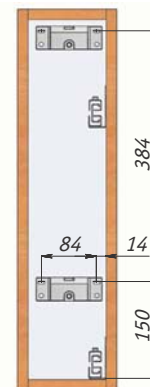

Инструкция по установке корзин EPQGM... в корпус