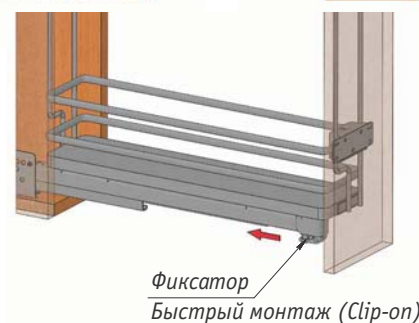

- **Тип выдвижения:** полное
- **Тип направляющей:** с плавным закрыванием
- **Комплектация:** корзина, направляющие, крепления к фасаду
- **Примечание:** при использовании нескольких корзин возможна установка в колонну
- **Материал:** металл, ДСП