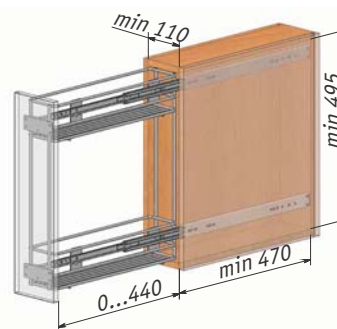

Преимущество:

- универсальная корзина: левая/правая.

- **Тип выдвижения:** полное
- **Тип направляющей:** без доводчика
- **Комплектация:** корзина, направляющие
- **Примечание:** крепление к фасаду напрямую
- **Материал:** металл

Рекомендуется использовать с разделителем EDB1504C, стр. 16.39