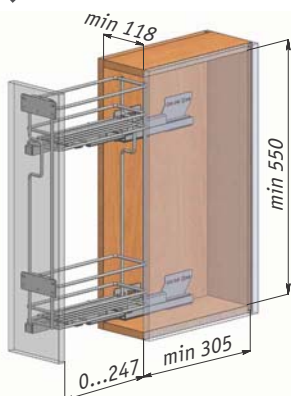

Инструкция по установке корзин EPQGM... в корпус