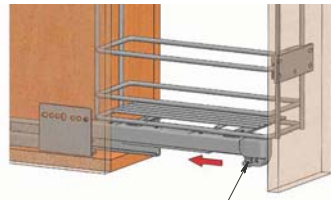

Фиксатор
Быстрый монтаж (Clip-on)

Преимущества:

- нагрузка до 40 кг;
- минимальное усилие для открывания (20Н);
- регулировка фасада: по высоте 0–5 мм, по ширине +/- 4 мм, по углу наклона фасада 0–10°.

- **Тип выдвижения:** полное
- **Тип направляющей:** с плавным закрыванием
- **Комплектация:** корзина, направляющие, крепления к фасаду
- **Материал:** металл