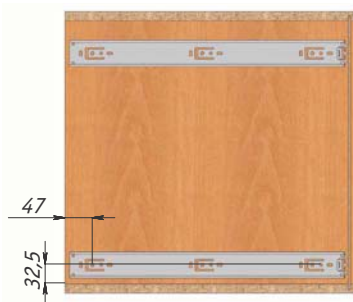

- Тип выдвижения: полное
- Тип направляющей: без доводчика
- Комплектация: корзина, направляющие, крепления к фасаду без возможности регулировки
- Материал: металл

Ширина фасада, мм	A, мм	B, мм	C, мм	D, мм
200	475	164	490	450

- A – выдвижение, мм;
- B – внутренняя ширина корпуса, мм;
- C – внутренняя глубина корпуса, мм;
- D – внутренняя высота корпуса, мм.