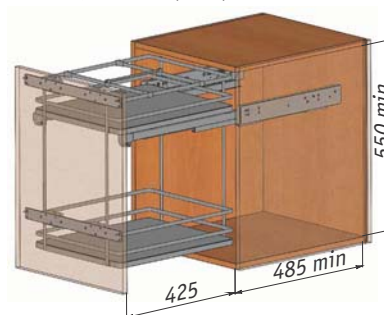

Фиксатор
Быстрый монтаж (Clip-on)

- Тип выдвижения: полное
- Тип направляющей: с плавным закрыванием
- Комплектация: корзина, направляющие, крепления к фасаду, разделители
- Материал: металл, ДСП

Используется с расширителем для ДСП 16 мм CCDPOF16VG, стр. 16.39