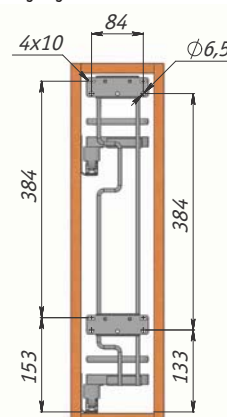

- **Тип выдвижения:** полное
- **Тип направляющей:** с плавным закрыванием
- **Комплектация:** корзина, направляющие, крепления к фасаду
- **Примечание:** при использовании нескольких корзин возможна установка в колонну
- **Материал:** металл, ДСП