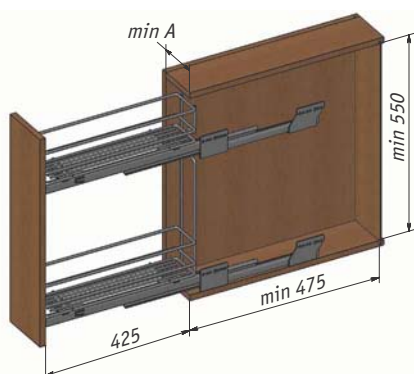

Инструкция по установке корзин ELQGM... в корпус

Артикул	A, мм	C, мм
ELQGM152DXCNP	118	14
ELQGM152SXCNP		
ELQGM152PLDXCNP		
ELQGM152PLSXCNP	168	39
ELQGM202DXCNP		
ELQGM202SXCNP		

16

ROUND бутылочница с боковым креплением, Vibo