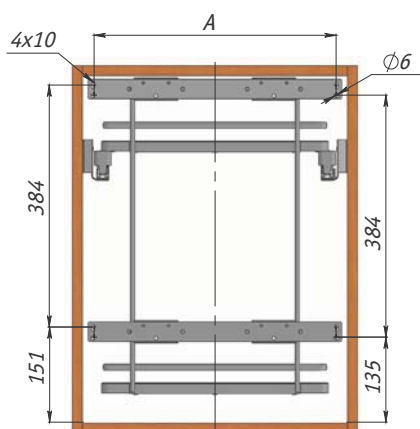

Фиксатор
Быстрый монтаж (Clip-on)

- Тип выдвижения: полное
- Тип направляющей: с плавным закрыванием
- Комплектация: корзина, направляющие, крепления к фасаду, разделители
- Материал: металл, ДСП

Используется с расширителем для ДСП 16 мм CCDPOF16VG, стр. 16.39