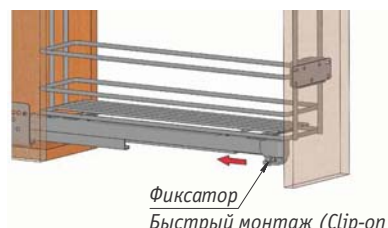

Преимущества:

- удобное размещение противней либо полотенец;
- нагрузка до 40 кг;
- минимальное усилие для открывания (20Н);
- регулировка фасада: по высоте 0–5 мм, по ширине +/- 4 мм, по углу наклона фасада 0–10°.

- **Тип выдвижения:** полное
- **Тип направляющей:** с плавным закрыванием
- **Комплектация:** корзина, направляющие, крепления к фасаду PREL015P
- **Материал:** металл