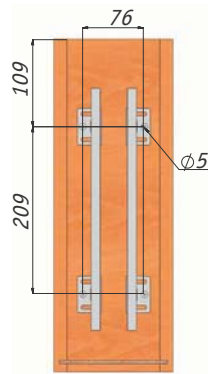

Цвет	Ширина фасада, мм	Высота корзины, мм	Направляющие	Упаковка, шт.	Артикул
хром	150	510	шариковые	2	РТЖ 023

- Тип выдвижения: неполное
- Тип направляющей: без доводчика
- Комплектация: корзина, направляющие
- Примечание: крепление к фасаду напрямую
- Материал: металл