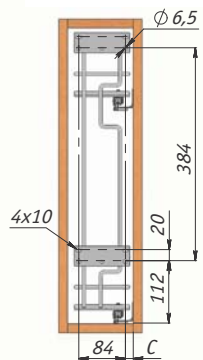

Инструкция по установке корзин EPQGM... в корпус

PARTNER бутылочница с боковым креплением, Vibo

Цвет	Ширина фасада, мм	Высота корзины, мм	Установка	Направляющие	Упаковка, шт.	Артикул
хром	150	485	правая	Hettich (Quadro)	1	ELQHM152DXPR
			левая			ELQHM152SXPR
	правая		ELQHM202DXPR			
	левая		ELQHM202SXPR			