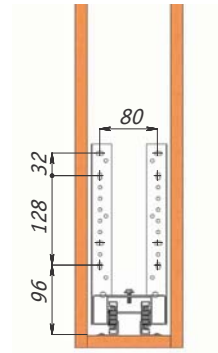

Цвет	Ширина фасада, мм	Высота корзины, мм	Направляющие	Упаковка, шт.	Артикул
хром	150	510	шариковые	2	РТЖ 023

- Тип выдвижения: неполное
- Тип направляющей: без доводчика
- Комплектация: корзина, направляющие
- Примечание: крепление к фасаду напрямую
- Материал: металл