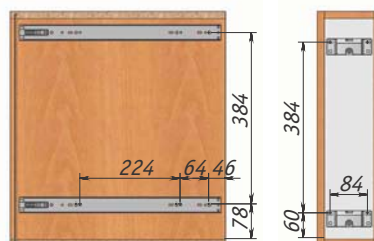

Преимущество:

- универсальная корзина: левая/правая.

- **Тип выдвижения:** полное
- **Тип направляющей:** без доводчика
- **Комплектация:** корзина, направляющие
- **Примечание:** крепление к фасаду напрямую
- **Материал:** металл

Рекомендуется использовать с разделителем EDB1504C, стр. 16.39