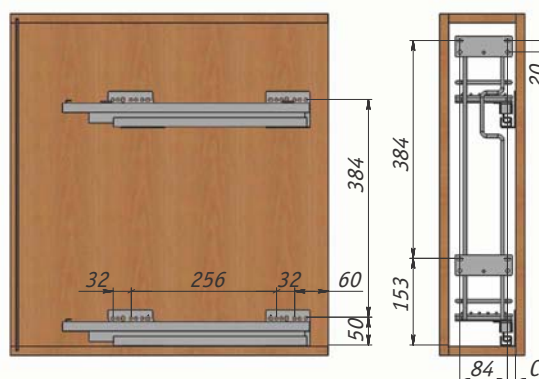

Инструкция по установке корзин ELQGM... в корпус

Артикул	A, мм	C, мм
ELQGM152DXCNP	118	14
ELQGM152SXCNP		
ELQGM152PLDXCNP		
ELQGM152PLSXCNP	168	39
ELQGM202DXCNP		
ELQGM202SXCNP		

16

ROUND бутылочница с боковым креплением, Vibo