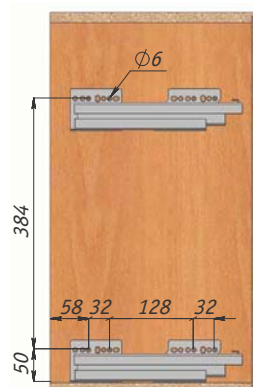

Инструкция по установке корзин EPQGM... в корпус