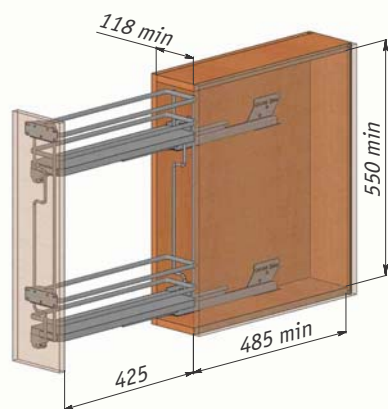

- **Тип выдвижения:** полное
- **Тип направляющей:** с плавным закрыванием
- **Комплектация:** корзина, направляющие, крепления к фасаду
- **Примечание:** при использовании нескольких корзин возможна установка в колонну
- **Материал:** металл, ДСП