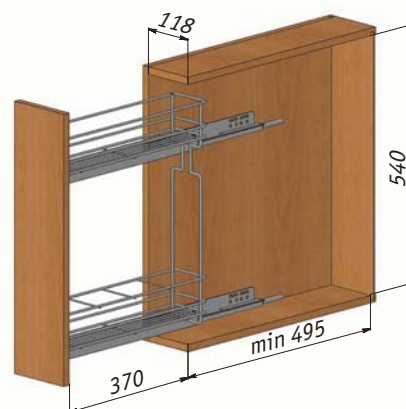

Цвет	Ширина фасада, мм	Высота корзины, мм	Установка	Направляющие	Упаковка, шт.	Артикул
хром	150	465	правая	FGV EXCEL	1	55X363R150
			левая			55X363L150