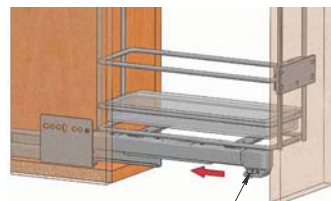

Фиксатор
Быстрый монтаж (Clip-on)

Преимущества:

- нагрузка до 40 кг;
- минимальное усилие для открывания (20Н);
- регулировка фасада: по высоте 0–5 мм, по ширине +/- 4 мм, по углу наклона фасада 0–10°.

- **Тип выдвижения:** полное
- **Тип направляющей:** с плавным закрыванием
- **Комплектация:** корзина, направляющие, крепления к фасаду
- **Материал:** металл

Фиксатор
Быстрый монтаж (Clip-on)

Преимущества:

- пластиковые лотки предотвращают протекание жидкости в корпус;
- нагрузка до 40 кг;
- минимальное усилие для открывания (20Н);
- регулировка фасада: по высоте 0–5 мм, по ширине +/- 4 мм, по углу наклона фасада 0–10°.