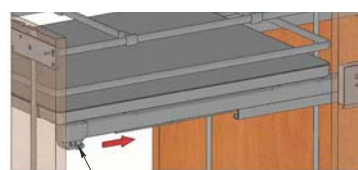

Фиксатор
Быстрый монтаж (Clip-on)

- Тип выдвижения: полное
- Тип направляющей: с плавным закрыванием
- Комплектация: корзина, направляющие, крепления к фасаду, разделители
- Материал: металл, ДСП

Используется с расширителем для ДСП 16 мм CCDPOF16VG, стр. 16.39