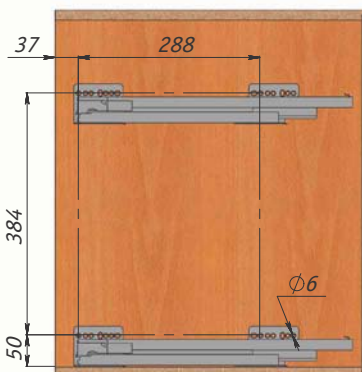

- **Тип выдвижения:** полное
- **Тип направляющей:** с плавным закрыванием
- **Комплектация:** корзина, направляющие, крепления к фасаду
- **Примечание:** при использовании нескольких корзин возможна установка в колонну
- **Материал:** металл, ДСП