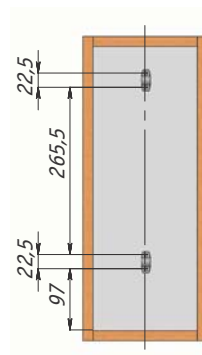

- Тип выдвижения: полное
- Тип направляющей: без доводчика
- Комплектация: корзина, направляющие, крепления к фасаду без возможности регулировки
- Материал: металл

Ширина фасада, мм	A, мм	B, мм	C, мм	D, мм
200	475	164	490	450

- A – выдвижение, мм;
- B – внутренняя ширина корпуса, мм;
- C – внутренняя глубина корпуса, мм;
- D – внутренняя высота корпуса, мм.