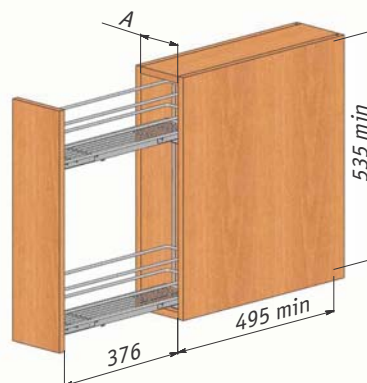

Инструкция по установке корзин EPQGM... в корпус

PARTNER бутылочница с боковым креплением, Vibo

Цвет	Ширина фасада, мм	Высота корзины, мм	Установка	Направляющие	Упаковка, шт.	Артикул
хром	150	485	правая	Hettich (Quadro)	1	ELQHM152DXPR
			левая			ELQHM152SXPR
	правая		ELQHM202DXPR			
	левая		ELQHM202SXPR			