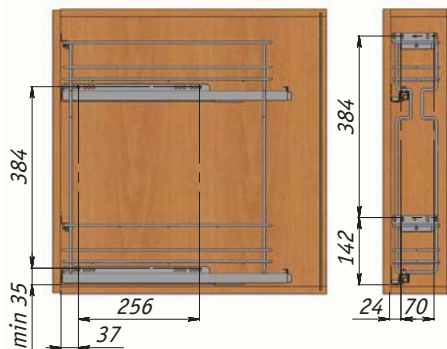

Цвет	Ширина фасада, мм	Высота корзины, мм	Установка	Направляющие	Упаковка, шт.	Артикул
хром	150	465	правая	FGV EXCEL	1	55X363R150
			левая			55X363L150