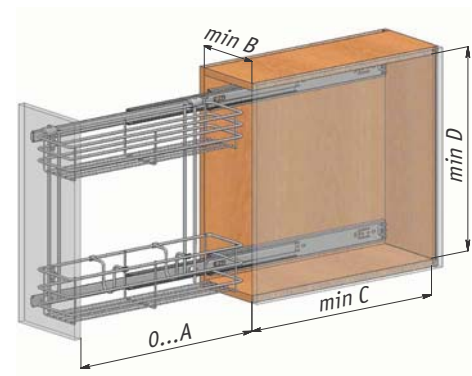

- Тип выдвижения: полное
- Тип направляющей: без доводчика
- Комплектация: корзина, направляющие, крепления к фасаду без возможности регулировки
- Материал: металл

Ширина фасада, мм	A, мм	B, мм	C, мм	D, мм
200	475	164	490	450

- A – выдвижение, мм;
- B – внутренняя ширина корпуса, мм;
- C – внутренняя глубина корпуса, мм;
- D – внутренняя высота корпуса, мм.