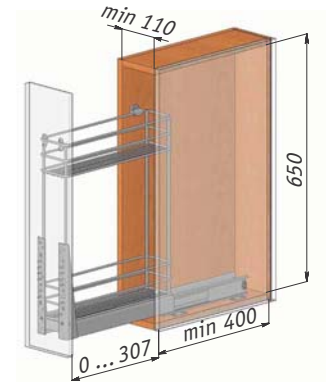

Цвет	Ширина фасада, мм	Высота корзины, мм	Направляющие	Упаковка, шт.	Артикул
хром	150	510	шариковые	2	РТЖ 023

- Тип выдвижения: неполное
- Тип направляющей: без доводчика
- Комплектация: корзина, направляющие
- Примечание: крепление к фасаду напрямую
- Материал: металл