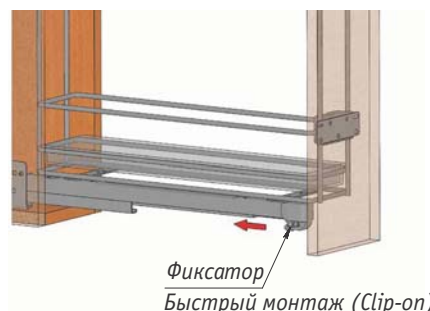

Преимущества:

- нагрузка до 40 кг;
- минимальное усилие для открывания (20Н);
- регулировка фасада: по высоте 0–5 мм, по ширине +/- 4 мм, по углу наклона фасада 0–10°.

- **Тип выдвижения:** полное
- **Тип направляющей:** с плавным закрыванием
- **Комплектация:** корзина, направляющие, крепления к фасаду
- **Примечание:** при использовании нескольких корзин возможна установка в колонну
- **Материал:** металл

Преимущества:

- пластиковые лотки предотвращают протекание жидкости в корпус;
- нагрузка до 40 кг;
- минимальное усилие для открывания (20Н);
- регулировка фасада: по высоте 0–5 мм, по ширине +/- 4 мм, по углу наклона фасада 0–10°.