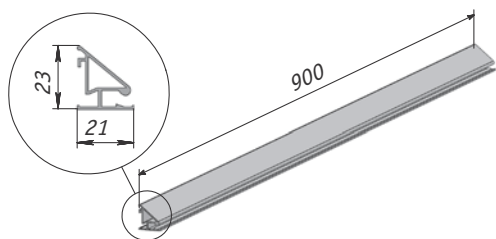

Состав комплекта

Рейлинг