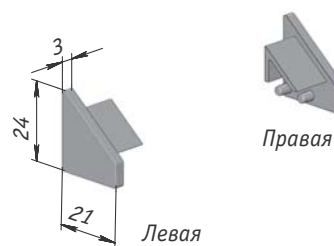

Заглушки для рейлинга