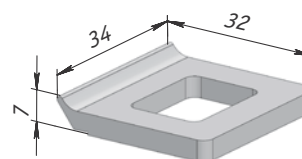

**Установка системы EASY, Eureka**

**EASY комплект рейлинговой системы, Eureka**

Цвет	Длина хлыста, мм	Упаковка, шт.	Артикул
нержавеющая сталь	900	1	EASY900KIT

- **Комплектация:** рейлинг 900 мм, заглушки для рейлинга, комплект крепежа, полка прямая, держатель для бумажного полотенца, 4 крючка, 2 держателя для половника
- **Материал:** алюминий/замак

**Состав комплекта**

Рейлинг

Заглушки для рейлинга

Полка прямая

Держатель для бумажного полотенца

Крючок

Держатель половника