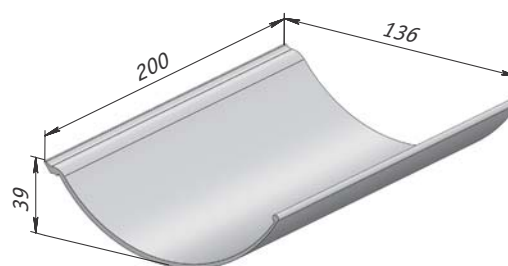

**Установка системы EASY, Eureka**

**EASY комплект рейлинговой системы, Eureka**

Цвет	Длина хлыста, мм	Упаковка, шт.	Артикул
нержавеющая сталь	900	1	EASY900KIT

- **Комплектация:** рейлинг 900 мм, заглушки для рейлинга, комплект крепежа, полка прямая, держатель для бумажного полотенца, 4 крючка, 2 держателя для половника
- **Материал:** алюминий/замак

**Состав комплекта**

Рейлинг

Заглушки для рейлинга

Полка прямая

Держатель для бумажного полотенца

Крючок

Держатель половника