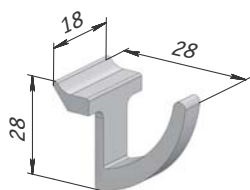

**Установка системы EASY, Eureka**

**EASY комплект рейлинговой системы, Eureka**

Цвет	Длина хлыста, мм	Упаковка, шт.	Артикул
нержавеющая сталь	900	1	EASY900KIT

- **Комплектация:** рейлинг 900 мм, заглушки для рейлинга, комплект крепежа, полка прямая, держатель для бумажного полотенца, 4 крючка, 2 держателя для половника
- **Материал:** алюминий/замак

**Состав комплекта**

Рейлинг

Заглушки для рейлинга

Полка прямая

Держатель для бумажного полотенца

Крючок

Держатель половника