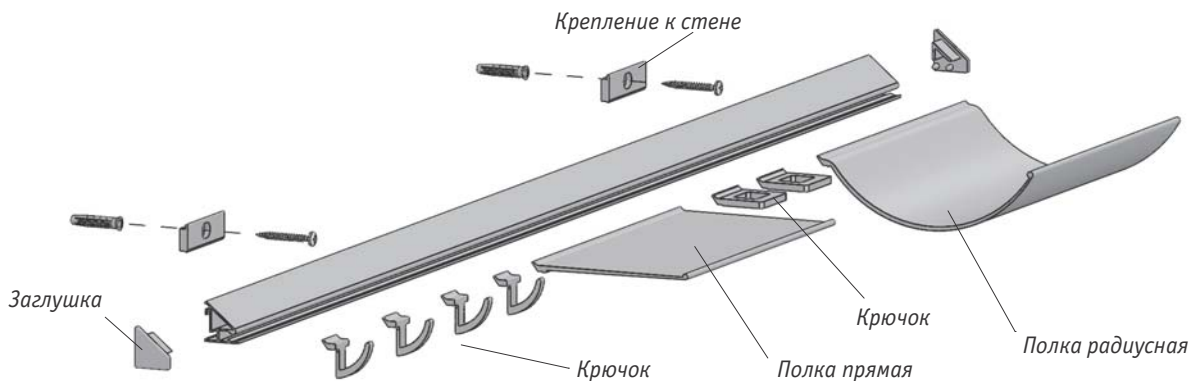

**16.4 СИСТЕМЫ ОРГАНИЗАЦИИ КУХОННОГО ФАРТУКА**

**16.4.1 РЕЙЛИНГОВАЯ СИСТЕМА EASY**

Рейлинговая система EASY итальянского производителя EUREKA создавалась как универсальный продукт. Дизайн рейлинга спроектирован в первую очередь для кухонного пространства, но также применим и в других помещениях. Концепция рейлинга EASY отразила в себе многолетний опыт в обработке металлов. Инновационный подход, знание характеристик, различных производственных материалов, а также технологическое и функциональное их использование являются главными опорами качества и надежности EUREKA.

**Установка системы EASY, Eureka**

**EASY комплект рейлинговой системы, Eureka**

Цвет	Длина хлыста, мм	Упаковка, шт.	Артикул
нержавеющая сталь	900	1	EASY900KIT

- **Комплектация:** рейлинг 900 мм, заглушки для рейлинга, комплект крепежа, полка прямая, держатель для бумажного полотенца, 4 крючка, 2 держателя для половника
- **Материал:** алюминий/замак