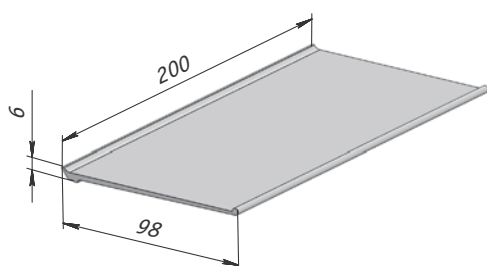

Полка прямая